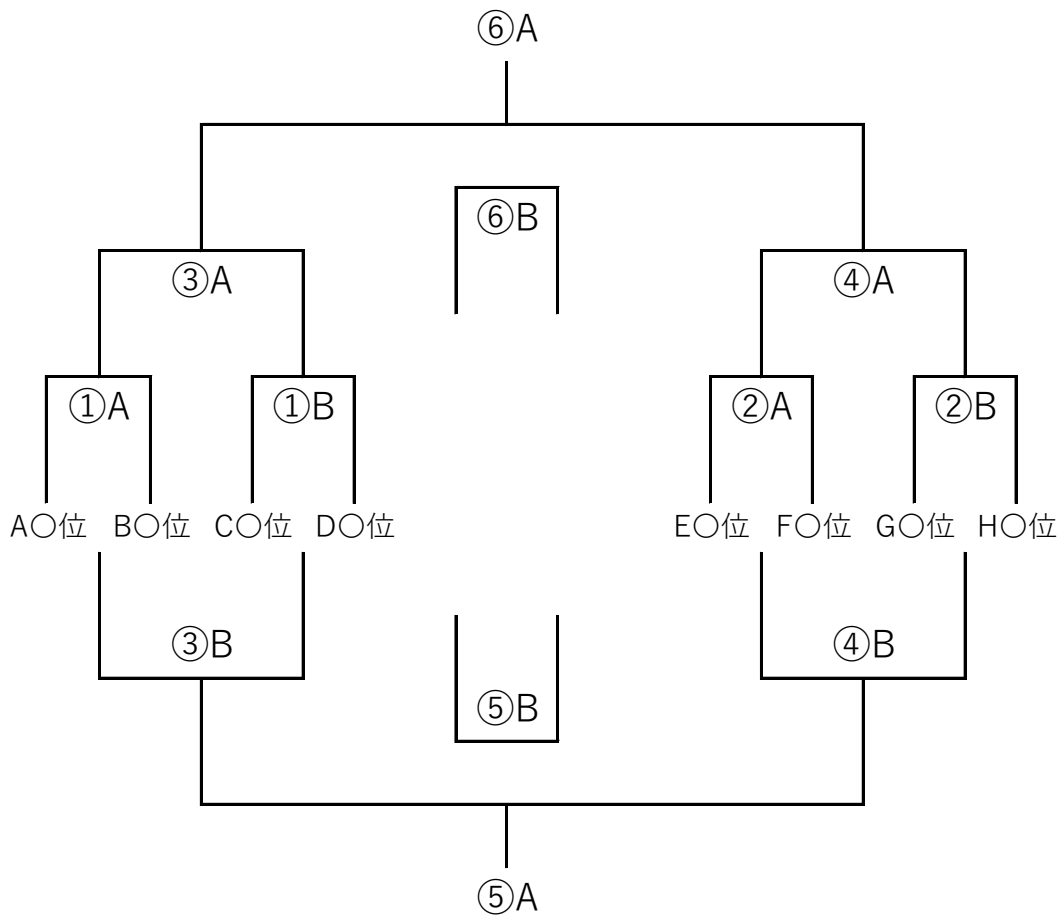

5月5日(日)

試合時間 15-5-15

Aコート					審判
①	10:00	A	-	B	(E)
②	10:40	E	-	F	(A)
③	11:20	①A勝ち	-	①B勝ち	(G)
④	12:00	②A勝ち	-	②B勝ち	(C)
⑤	13:20	③B勝ち	-	④B勝ち	(④勝ち)
⑥	14:00	③A勝ち	-	④A勝ち	(⑤勝ち)

(1位トーナメント 西部人工芝G)
(2位トーナメント)
(3位トーナメント)
(4位トーナメント)
(5位トーナメント)

Bコート					審判
①	10:00	C	-	D	(F)
②	10:40	G	-	H	(B)
③	11:20	①A負け	-	①B負け	(H)
④	12:00	②A負け	-	②B負け	(D)
⑤	13:20	③B負け	-	④B負け	(④負け)
⑥	14:00	③A負け	-	④A負け	(⑤負け)